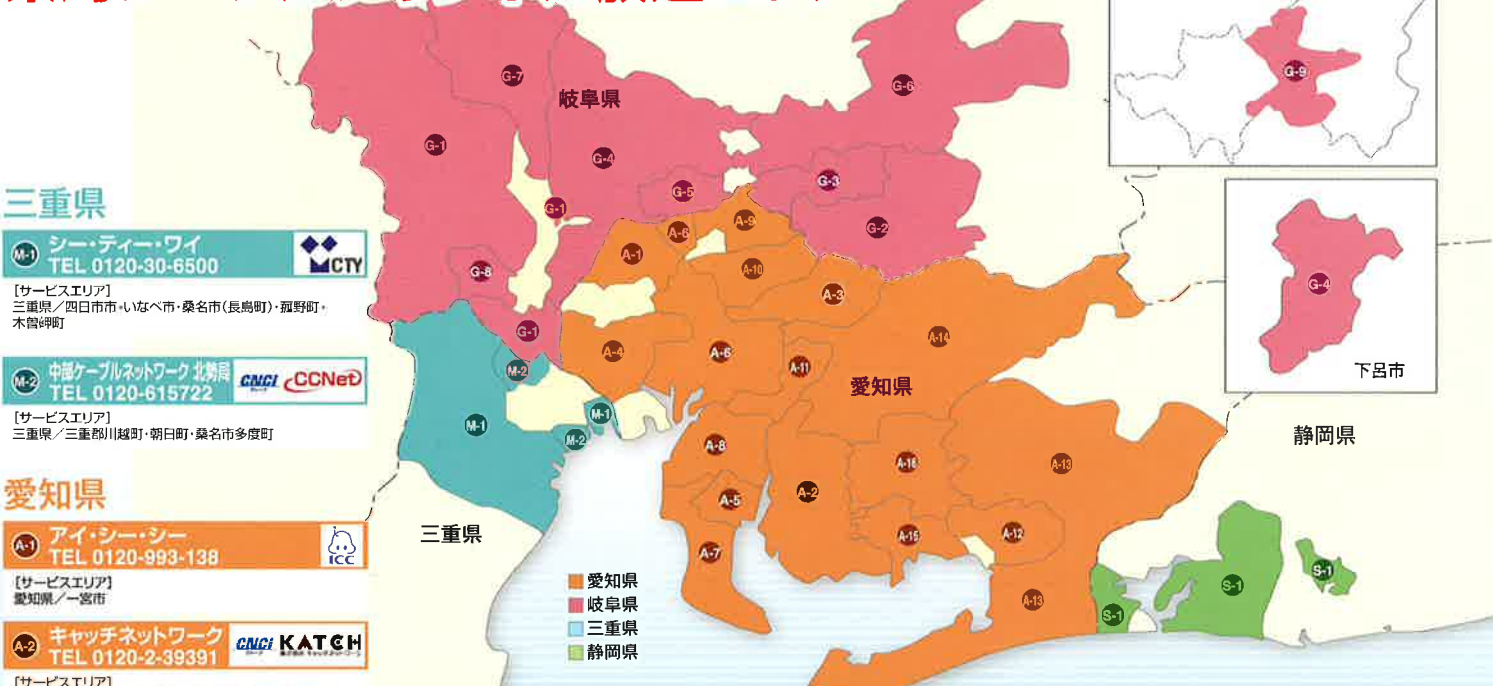

G-3 ケーブルテレビ可児
TEL 0120-039479
【サービスエリア】
岐阜県/可児市・御嵩町

G-4 シーシーエヌ
TEL 0120-344-893
【サービスエリア】
岐阜県/岐阜市・関市・美濃市・羽島市・各務原市川島・山県市・
下呂市・瑞穂市(一部地域を除く)・北乃町・笠松町・岐南町

G-5 中部ケーブルネットワーク 愛岐局
TEL 0120-441061
【サービスエリア】
岐阜県/各務原市

G-6 中部ケーブルネットワーク 美濃局
TEL 0120-441061
【サービスエリア】
岐阜県/美濃加茂市・白川町・川辺町・八百津町

G-7 中部ケーブルネットワーク 本巣局
TEL 0120-441063
【サービスエリア】
岐阜県/本巣市

G-8 中部ケーブルネットワーク 養老局
TEL 0120-441073
【サービスエリア】
岐阜県/養老郡養老町

G-9 飛騨高山ケーブルネットワーク
TEL 0800-200-8688
【サービスエリア】
岐阜県/高山地域・国府地域・一之宮地域・久々野地域
(一部地域を除く)・朝日地域(一部地域を除く)・
清見地域(一部地域を除く)

愛知・岐阜・三重・静岡
東海4県の情報満載!!

東海ケーブルチャンネル放送エリア

M-1 シー・ディー・ワイ
TEL 0120-30-6500
【サービスエリア】
三重県/四日市市・いなべ市・桑名市(長島町)・飯野町・
木曽岬町

M-2 中部ケーブルネットワーク 北勢局
TEL 0120-615722
【サービスエリア】
三重県/三重郡川越町・朝日町・桑名市多度町

A-1 アイ・シー・シー
TEL 0120-993-138
【サービスエリア】
愛知県/一宮市

A-2 キャッチネットワーク
TEL 0120-2-39391
【サービスエリア】
愛知県/刈谷市・安城市・知立市・碧南市・高浜市・西尾市

A-3 グリーンシティケーブルテレビ
TEL 0120-150-676
【サービスエリア】
愛知県/名古屋守山区・尾張旭市・瀬戸市

A-4 クローバーTV
TEL 0120-240-968
【サービスエリア】
愛知県/津島市・愛西市・清須市(旧清洲町・旧新川町)・
稲沢市(平和町)・あま市・幡豆町・大治町・弥富市